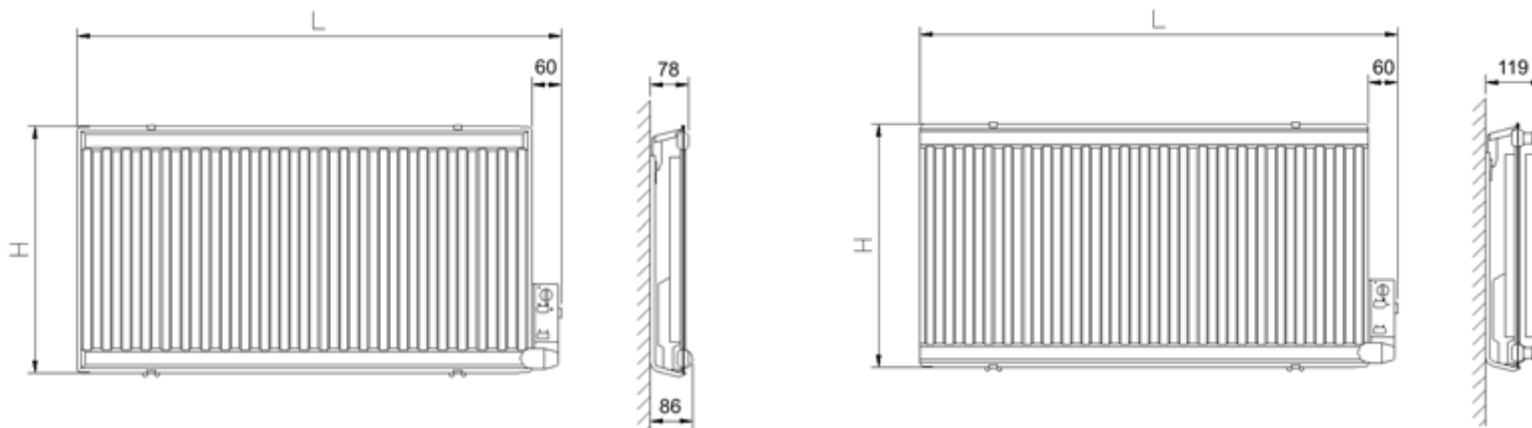

Tüüp	SSTL	Pinge [V]	Võimsus [W]	Kõrgus [mm]	Laius [mm]	Kaal [Kg]
YAL 03 04 /2 230 03 1 (MEC-303/2 230V)	8129603	230	300	300	420	7
YAL 03 07 230 03 1 (MEC-303 230V)	8129602	230	300	300	700	6
YAL 03 07 /2 230 05 1 (MEC-305/2 230V)	8129605	230	500	300	700	11
YAL 03 10 /2 230 08 1 (MEC-308/2 230V)	8129608	230	800	300	980	15
YAL 03 11 230 05 1 (MEC-305 230V)	8129604	230	500	300	1060	9
YAL 03 12 /2 230 10 1 (MEC-310/2 230V)	8129610	230	1000	300	1180	18
YAL 03 14 /2 230 12 1 (MEC-312/2 230V)	8129612	230	1200	300	1420	22
YAL 03 17 230 08 1 (MEC-308 230V)	8129607	230	800	300	1700	14
YAL 03 19 230 10 1 (MEC-310 230V)	8129609	230	1000	300	1940	15
YAL 03 19 /2 230 16 1 (MEC-316/2 230V)	8129616	230	1600	300	1940	31