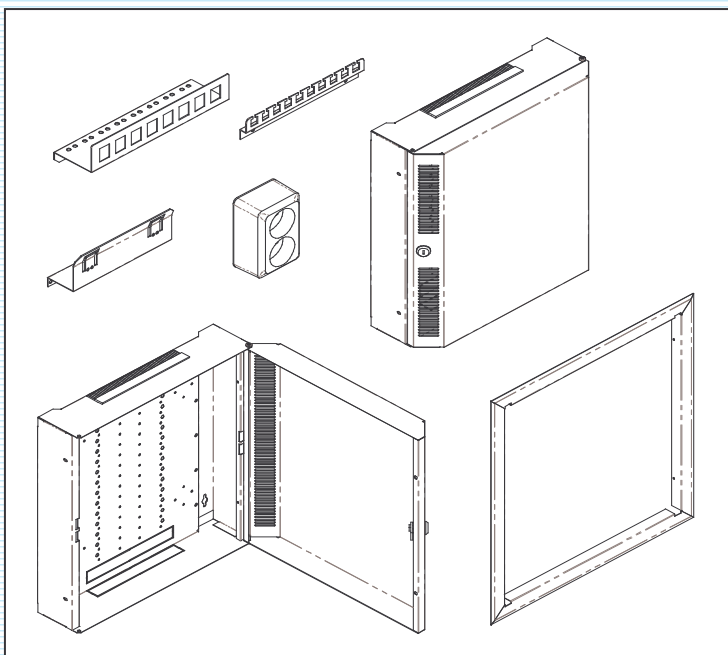

### Toote info:

- Kinnitusega seina külge või uputatult seina sisse
- Võimalus lisada katteraam uputatud kapile
- Kaablite sisseviik kapi otstest või tagaseinast
- Kaablite ava kaitstud harjasliistuga
- Ukse käelisus on vahetatav
- Lukustatav uks
- Võimalus lisada erinevaid seadme paneele
- Kapi esiküljel tuulutusavad
- Korpus valmistatud värvitud külmutatud terasest

## Koduvõrgu jaotuskapid

**Seadmekapp SEKA 400x400**

**Tootekood:**

**3005320**

### Toote info:

- Kinnitusega seina külge või uputatult seina sisse
- Võimalus lisada katteraam uputatud kapile
- Kaablite sisseviik kapi otstest või tagaseinast
- Kaablite ava kaitstud harjasliistuga
- Ukse käelikus on vahetata
- Lukustatav uks
- Võimalus lisada erinevaid seadme paneele
- Kapi esiküljel tuulutusavad
- Korpus valmistatud värvitud külmutatud terasest