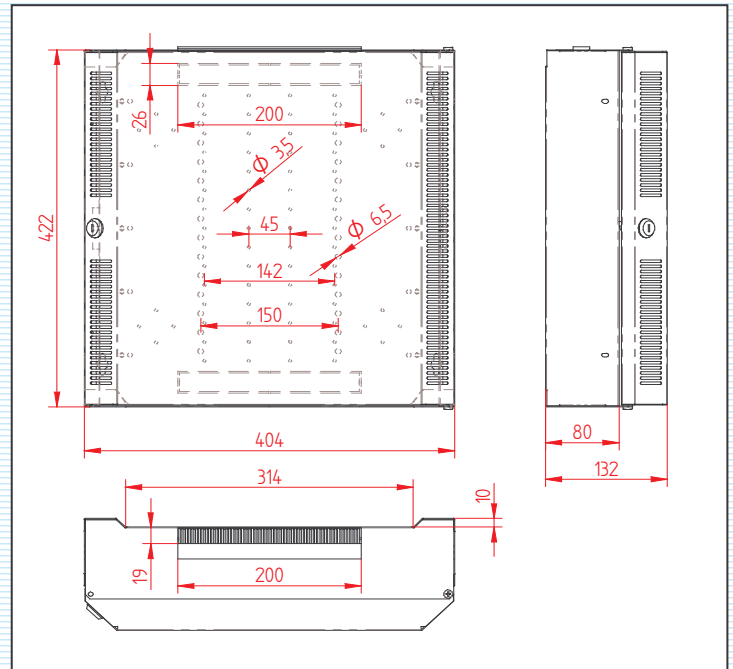

### Tehnilised andmed:

<b>Materjal:</b>	Külmutatud terasleht 1,0 mm
<b>Pinnakate:</b>	Pulbervärv
<b>Värvi toon:</b>	Valge
<b>Kaal:</b>	2,97 kg
<b>Pakendi mõõdud:</b>	240x410x155
<b>Pakendi tüüp:</b>	Kartongapist karp

### Tehnilised andmed:

<b>Materjal:</b>	Külmutatud terasleht 1,0 mm
<b>Pinnakate:</b>	Pulbervärv
<b>Värvi toon:</b>	Valge
<b>Kaal:</b>	4.89 kg
<b>Pakendi mõõdud:</b>	430x410x155
<b>Pakendi tüüp:</b>	Kartongpapist karp