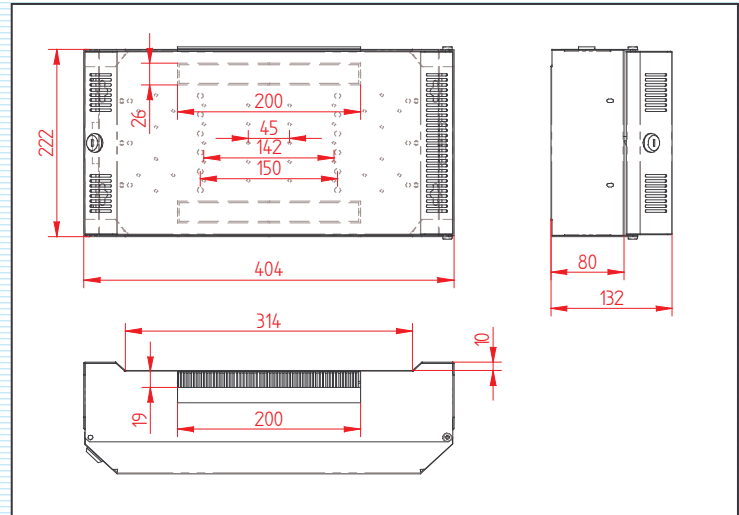

## Koduvõrgu jaotuskapid

**Seadmekapp SEKA 400x200**

**Tootekood:**

**3005459**

### Toote info:

- Kinnitusega seina külge või uputatult seina sisse
- Võimalus lisada katteraam uputatud kapile
- Kaablite sisseviik kapi otstest või tagaseinast
- Kaablite ava kaitstud harjasliistuga
- Ukse käelisus on vahetatav
- Lukustatav uks
- Võimalus lisada erinevaid seadme paneele
- Kapi esiküljel tuulutusavad
- Korpus valmistatud värvitud külmutatud terasest

### Tehnilised andmed:

<b>Materjal:</b>	Külmutatud terasleht 1,0 mm
<b>Pinnakate:</b>	Pulbervärv
<b>Värvi toon:</b>	Valge
<b>Kaal:</b>	2,97 kg
<b>Pakendi mõõdud:</b>	240x410x155
<b>Pakendi tüüp:</b>	Kartongapist karp