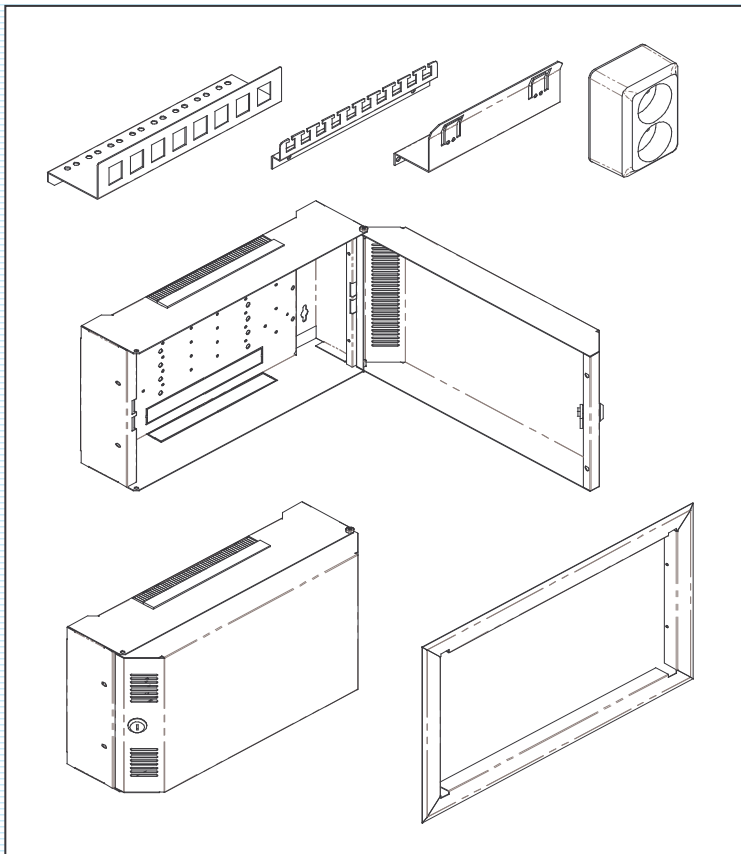

## Koduvõrgu jaotuskapid

**Seadmekapp SEKA 400x200**

**Tootekood:**

**3005459**

### Toote info:

- Kinnitusega seina külge või uputatult seina sisse
- Võimalus lisada katteraam uputatud kapile
- Kaablite sisseviik kapi otstest või tagaseinast
- Kaablite ava kaitstud harjasliistuga
- Ukse käelisus on vahetatav
- Lukustatav uks
- Võimalus lisada erinevaid seadme paneele
- Kapi esiküljel tuulutusavad
- Korpus valmistatud värvitud külmutatud terasest

### Tehnilised andmed:

<b>Materjal:</b>	Külmutatud terasleht 1,0 mm
<b>Pinnakate:</b>	Pulbervärv
<b>Värvi toon:</b>	Valge
<b>Kaal:</b>	2,97 kg
<b>Pakendi mõõdud:</b>	240x410x155
<b>Pakendi tüüp:</b>	Kartongapist karp

### Toote info:

- Kinnitusega seina külge või uputatult seina sisse
- Võimalus lisada katteraam uputatud kapile
- Kaablite sisseviik kapi otstest või tagaseinast
- Kaablite ava kaitstud harjasliistuga
- Ukse käelikus on vahetata
- Lukustatav uks
- Võimalus lisada erinevaid seadme paneele
- Kapi esiküljel tuulutusavad
- Korpus valmistatud värvitud külmutatud terasest