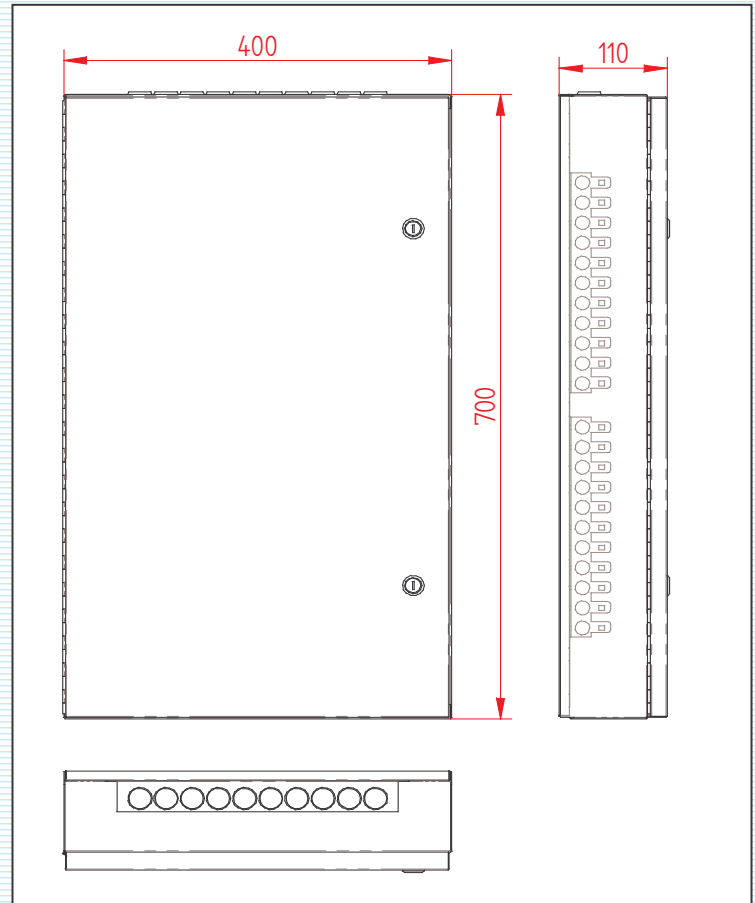

Telefonivõrgu sisekapid

Sisekapp SK-400

Tootekood:

30E0146

Toote info:

- -Maht 400 paari LSA PLUS liidesega
- -Kinnitusega seina külge läbi kapi tagaseina
- -Komplekti kuulub kapp ja LSA Alusraam
- -Kapi korpus on tagaseinast eemaldatav
- -Kaabli sisendavad 20mm koos ava katetega
- -Uks lukustatav seeriavõtmega
- -Kapis on ALZn maandusliist

Tehnilised andmed:

Materjal:	Külmalts terasleht
Pinnakate:	Sile Pulbervärv
Värvi toon:	RAL 7032
Kaal:	
Pakendi mõõdud:	
Pakendi tüüp:	Kartongpapist karp