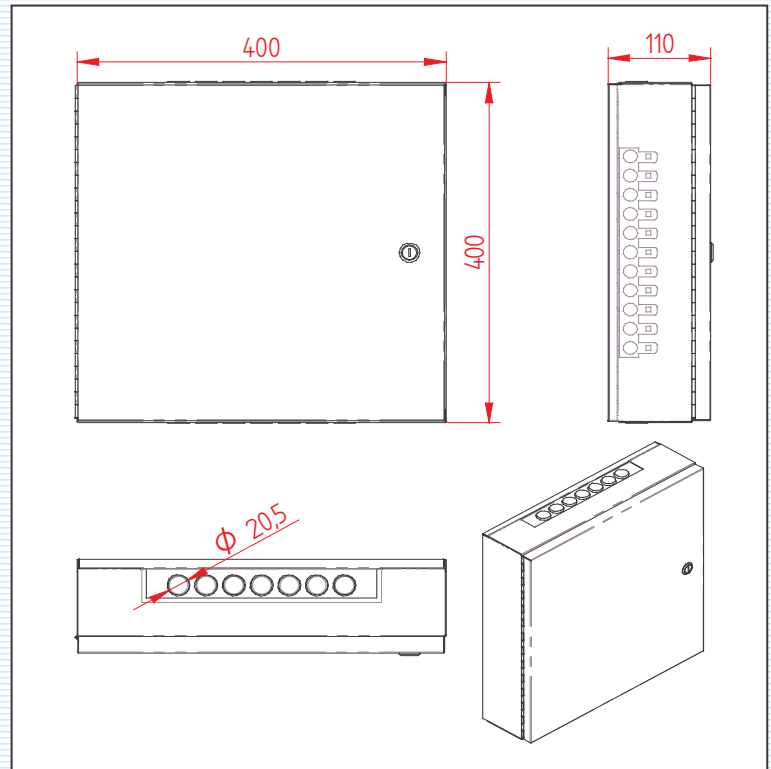

### Toote info:

- Maht 200 paari LSA PLUS liidesega
- Kinnitusega seina külge läbi kapi tagaseina
- Komplekti kuulub kapp ja LSA Alusraam
- Kapi korpus on tagaseinast eemaldatav
- Kaabli sisendavad 20mm koos ava katetega
- Uks lukustatav seeriavõtmega
- Kapis on ALZn maendusliist