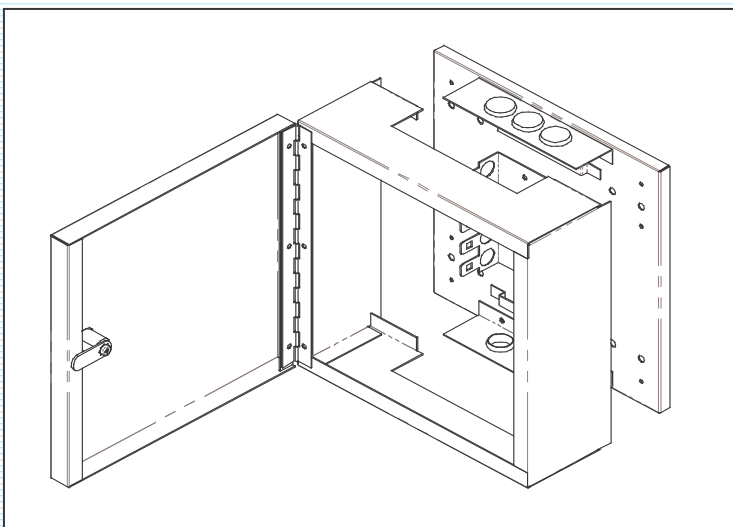

### Toote info:

- Maht 50 paari LSA PLUS liidesega
- Kinnitusega seina külge läbi kapi tagaseina
- Komplekti kuulub kapp ja LSA Alusraam
- Kapi korpus on tagaseinast eemaldatav
- Kaabli sisendavad 20mm koos ava katetega
- Uks lukustatav seeriavõtmega
- Kapis on ALZn maendusliist