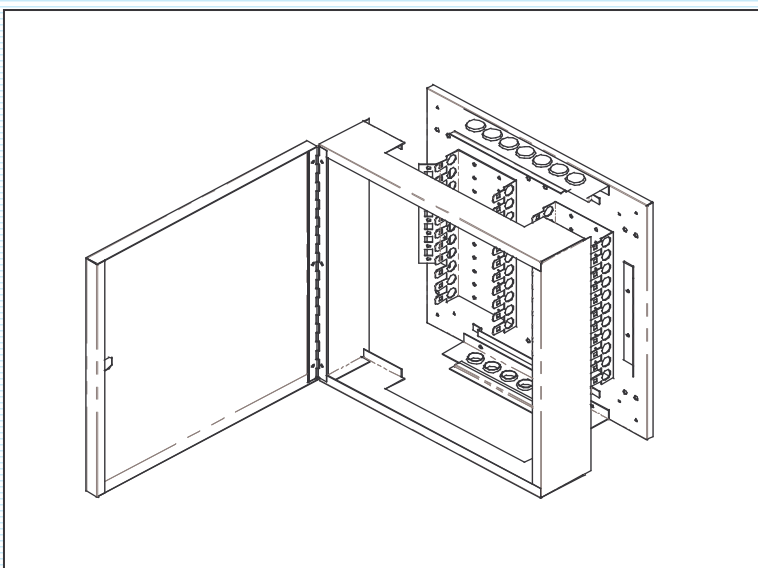

### Toote info:

- Maht 200 paari LSA PLUS liidesega
- Kinnitusega seina külge läbi kapi tagaseina
- Komplekti kuulub kapp ja LSA Alusraam
- Kapi korpus on tagaseinast eemaldatav
- Kaabli sisendavad 20mm koos ava katetega
- Uks lukustatav seeriavõtmega
- Kapis on ALZn maendusliist