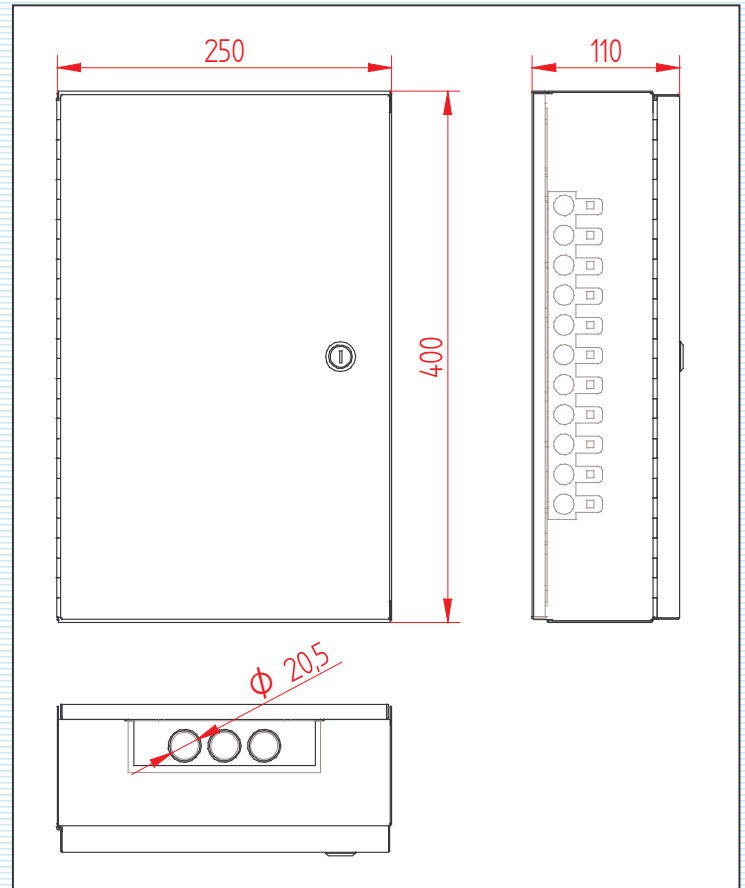

### Toote info:

- Maht 100 paari LSA PLUS liidesega
- Kinnitusega seinale külge läbi kapi tagaseina
- Komplekti kuulub kapp ja LSA Alusraam
- Kapi korpus on tagaseinast eemaldatav
- Kaabli sisendavad 20mm koos ava katetega
- Uks lukustatav seeriavõtmega
- Kapis on ALZn maendusliist