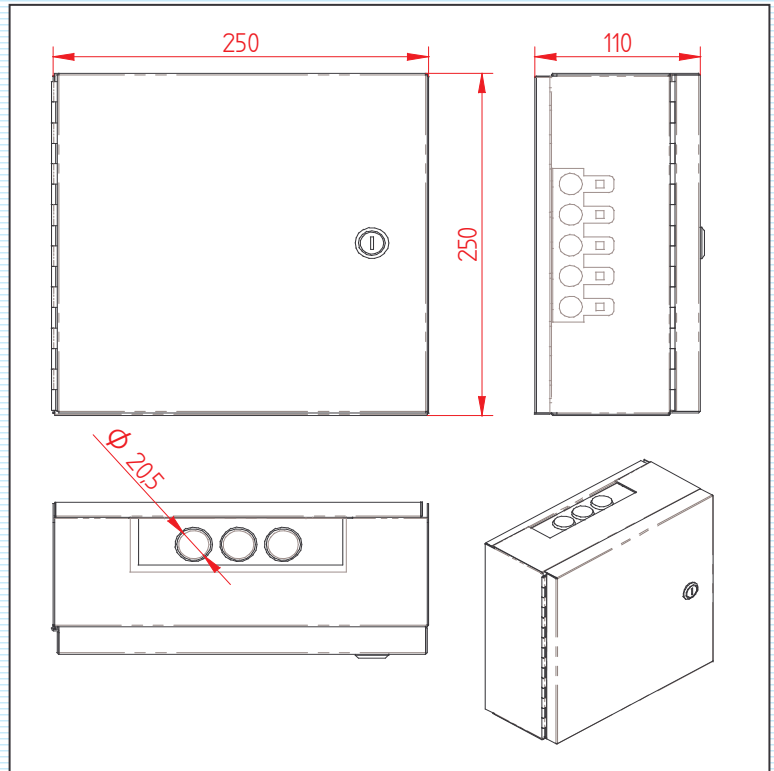

## Telefonivõrgu sisekapid

**Sisekapp SK-50**

**Tootekood:**

**30E0143**

### Toote info:

- Maht 50 paari LSA PLUS liidesega
- Kinnitusega seina külge läbi kapi tagaseina
- Komplekti kuulub kapp ja LSA Alusraam
- Kapi korpus on tagaseinast eemaldatav
- Kaabli sisendavad 20mm koos ava katetega
- Uks lukustatav seeriavõtmega
- Kapis on ALZn maendusliist