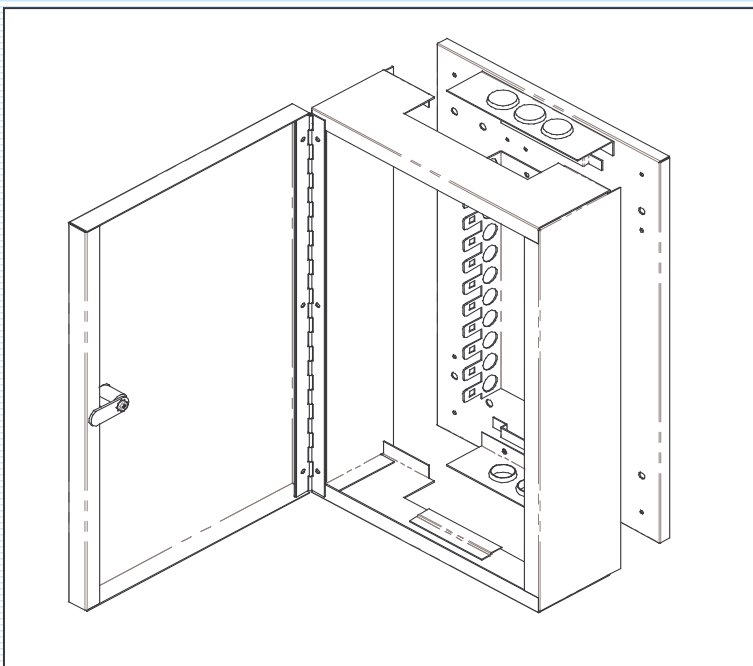

### Toote info:

- Maht 100 paari LSA PLUS liidesega
- Kinnitusega seinale külge läbi kapi tagaseina
- Komplekti kuulub kapp ja LSA Alusraam
- Kapi korpus on tagaseinast eemaldatav
- Kaabli sisendavad 20mm koos ava katetega
- Uks lukustatav seeriavõtmega
- Kapis on ALZn maendusliist