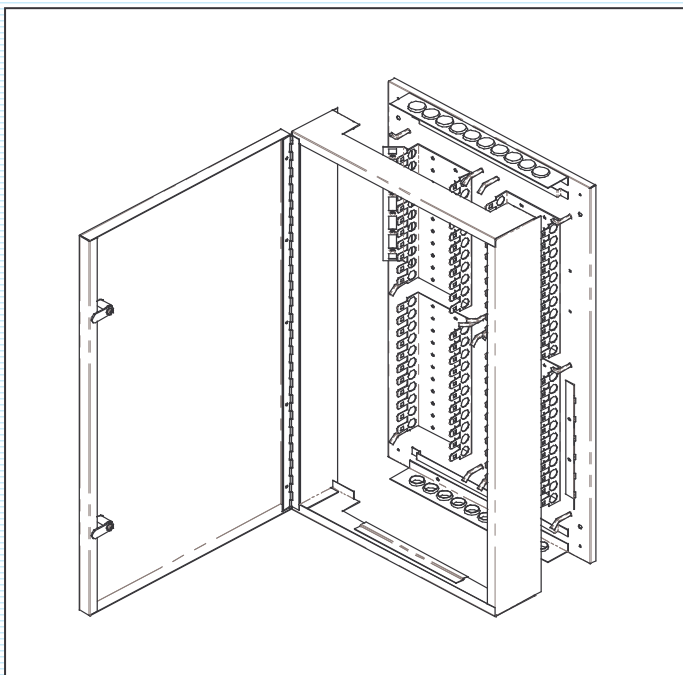

### Toote info:

- Maht 400 paari LSA PLUS liidesega
- Kinnitusega seina külge läbi kapi tagaseina
- Komplekti kuulub kapp ja LSA Alusraam
- Kapi korpus on tagaseinast eemaldatav
- Kaabli sisendavad 20mm koos ava katetega
- Uks lukustatav seeriavõtmega
- Kapis on ALZn maandusliist